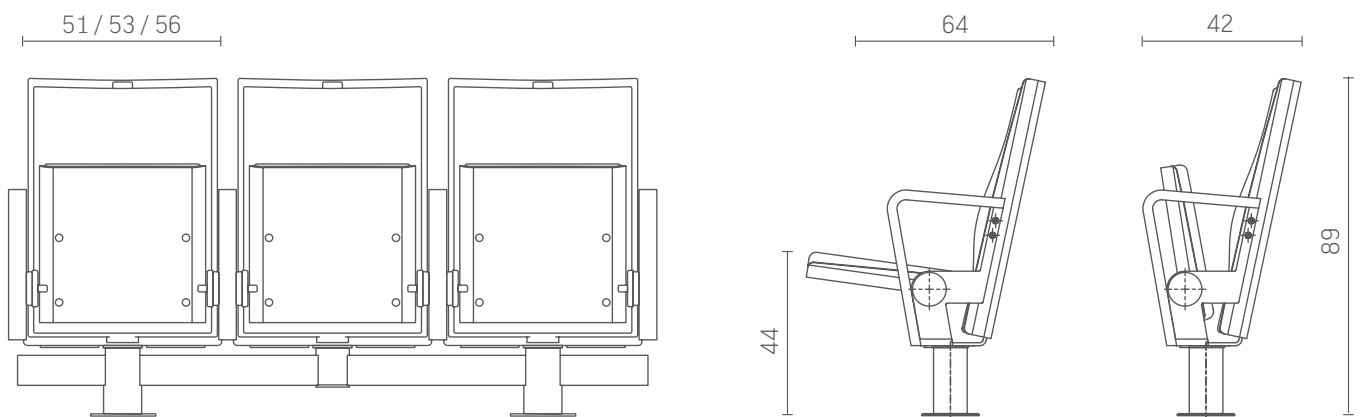

Die Eleganz des Stuhls wird unterstützt durch die Konstruktion mit einer zentralen Säule. Die Verwendung von hochwertigem Stahl ermöglicht eine schlanke

Geometrie bei gleichzeitiger hoher Stabilität. Ein spezielles Beschichtungsverfahren gewährleistet die außerordentliche Kratzfestigkeit der Oberflächen. Die Standsäule kann optional mit einem Belüftungssystem ausgerüstet werden, das auch bei hoher Leistung einen lautlosen Betrieb ohne Zugluft gewährleistet.

## MAßE\*

\*Alle Maße werden in Zentimeter angegeben, individuelle Anpassung nach Projektvorgabe möglich