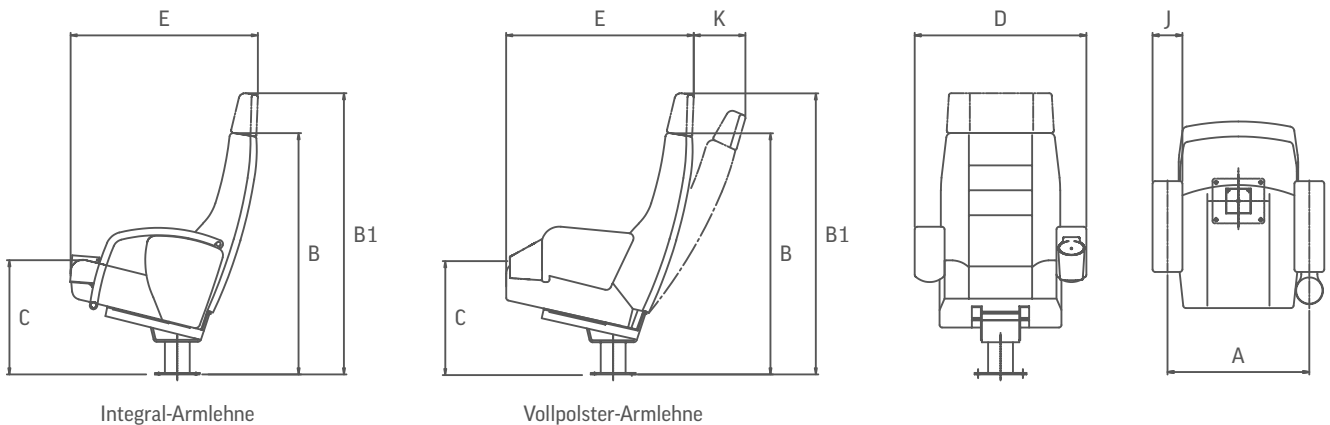

Maße

HARRISON FEST

Maße in mm	A	B	B1	C	D	E	J	K
	Achismaß	Gesamthöhe	Gesamthöhe inkl. Kopfstütze	Sitzhöhe	Außenmaß	Gesamttiefe	Armlehnenbreite	Swing-Auslenkung
Harrison Fest; Integral-Armlehne	550	970	1130	440	630	700-750	80	
Harrison Fest Highback; Integral-Armlehne	550	1030		440	630	700-750	80	
Harrison Fest; Vollpolster-Armlehne	570	970	1130	440	690	700-750	120	
Harrison Fest; Highback; Vollpolster-Armlehne	570	1030		440	690	700-750	120	
Harrison Fest; Swing; Vollpolster-Armlehne	570	970		440	690	700-750	120	180-210
Harrison Fest; Highback Swing; Vollpolster-Armlehne	570	1030		440	690	700-750	120	180-210