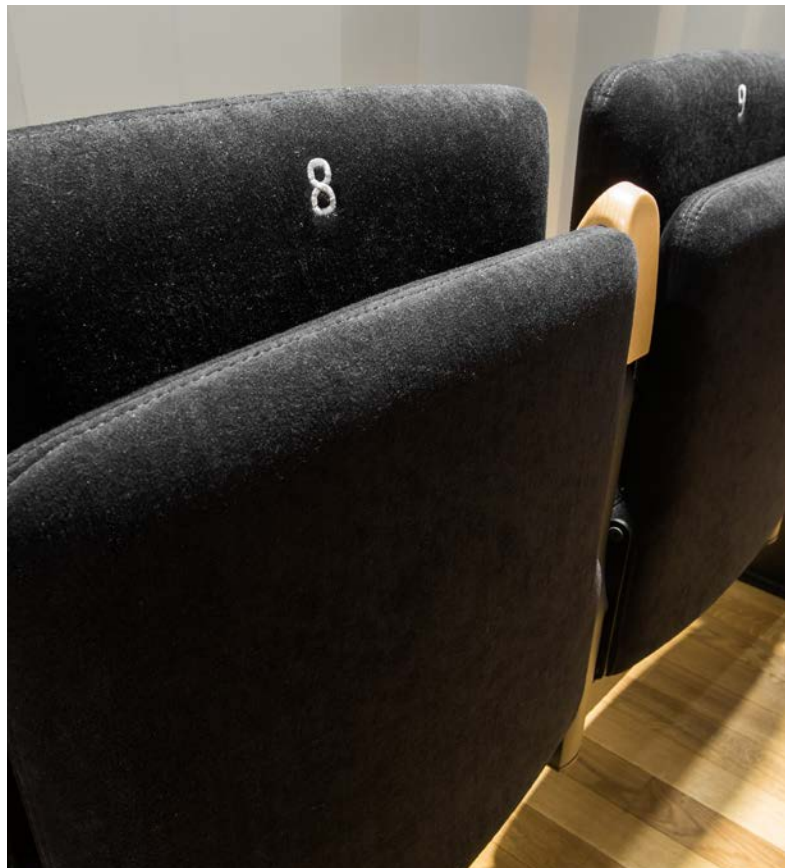

Uniwersytet Muzyczny Fryderyka Chopina, Warszawa