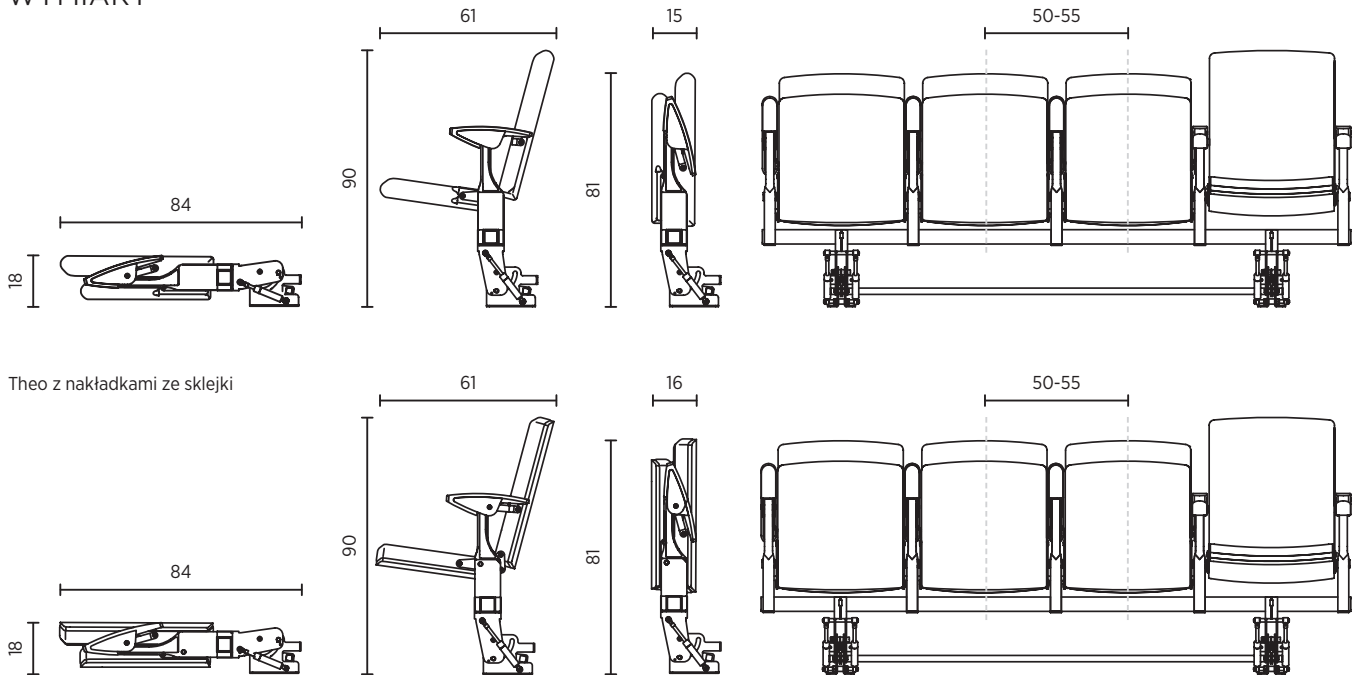

WYMIARY

Poszczególne wymiary mogą być indywidualnie dostosowane do projektu.
Wszystkie wymiary są podane w centymetrach.

OPCJE MONTAŻU

Rodzaj podłogi

Plaska

Pochyła

Stopnie

Ustawienie foteli

Po prostej

Typ montażu

Typ C
Do podłoża
na belce

Typ TT
na trybunie
teleskopowej

CERTYFIKOWANA PRODUKCJA

ISO 9001:2000

ISO 14001