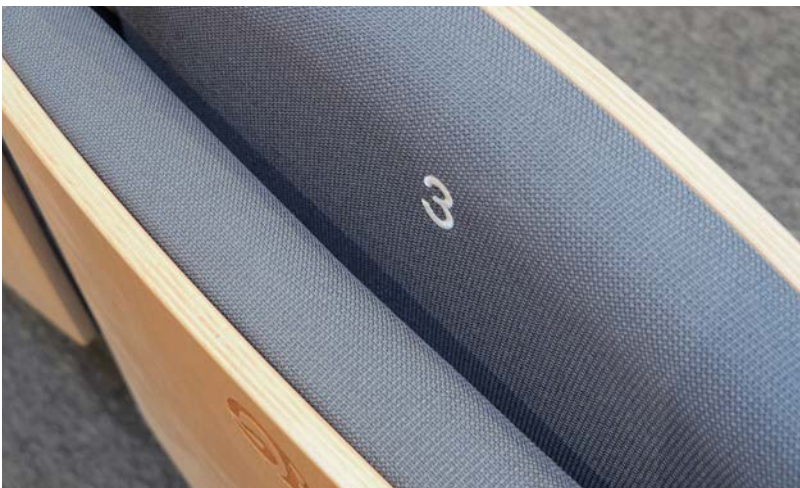

Fotel jest przystosowany do montażu na systemie składania, dzięki czemu może być stosowany na trybunie teleskopowej, natomiast jego konstrukcja na belce umożliwia również montaż w systemie rzędów przesuwanych.

★★★★
BaniA
HOTEL

TRYBUNY TELESKOPOWE

Trybuny teleskopowe to rozwiązanie pozwalające na elastyczne zarządzanie przestrzenią obiektu. System wysuwanych rzędów o różnej wysokości pozwala na dopasowanie widowni do typu i wielkości wydarzenia. Trybuny dzielą się na stacjonarne - przytwierdzone do ściany i podłoża, i mobilne - umożliwiające większą liczbę konfiguracji.

Każdorazowo, trybuny projektowane indywidualnie, tak by odpowiadały na potrzeby Klienta i były zgodne z wymogami technicznymi i estetyką danej sali. Produkt jest trwały, niezawodny i najwyższej jakości, a zastosowane mechanizmy są łatwe w obsłudze. Elastyczne rozwiązanie sprawia, że w obiekt staje się wielofunkcyjny.